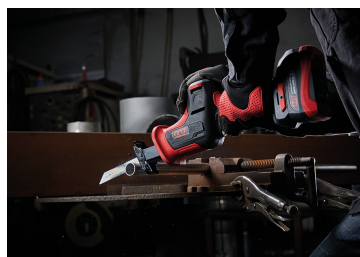

Accueil > POWER (Outils électroportatifs) > Scie sabre > DRS102

DRS102

Scie sabre électroportative compacte

- + Scie sabre vendue seule, sans chargeur ni batterie
- + Batterie compatible : DB1850P (18 V, 5 Ah)
- + Le moteur Brushless (sans charbon), chauffe moins, est plus efficace et dure plus longtemps.
- + Frein électrique : arrête la lame instantanément pour plus de sécurité
- + LED pour éclairer la zone de travail.
- + Bouton de verrouillage de sécurité
- + Changement de lame sans outil
- + Consommables non livrés avec l'outil (lames)

DRS102

Longueur (mm) : 336

Capacité de coupe - métal (mm) : 16

Capacité de coupe - bois (mm) : 160

Longueur de course (mm) : 25

Oscillations/min (tr/min) : 3100

Poids (kg) : 1.78