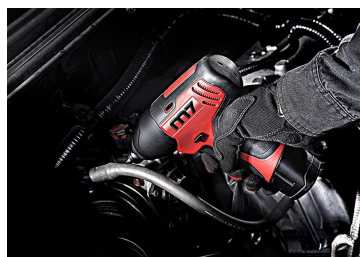

Accueil > POWER (Outils électroportatifs) > Visseuses > DS10202

### Visseuse + 2 batteries + chargeur (12 V, 2 Ah)

- + Comprend : 1 visseuse, 2 batteries li-ion 12 V 2 Ah (DB1020) et 1 chargeur (DC10A)
- + Charge rapide de 30 minutes
- + LED pour éclairer la zone de travail