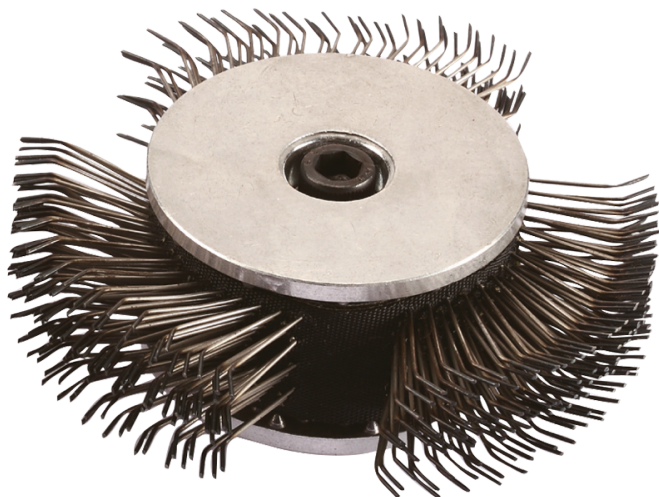

Accueil > AUTO > Brosseuses pneumatiques > QB9401

QB9401

Brosse métallique

- + Brosse métallique
- + Pour les tissus, les moquettes et les tapis de sol automobiles...
- + Compatible avec QB802

QB9401

ø (mm) : 100

Modèle : QB802