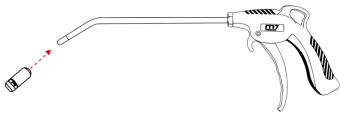

Accueil > AIR (Outils pneumatiques) > Soufflettes > JC491

JC491

Embout de sécurité pour soufflette

- + Permet de régulariser le débit d'air
- + Attention, une fois l'embout de sécurité installé il ne peut plus être retiré.

JC491

Entrée d'air (pouces) : 1/4"

Poids (g) : 1