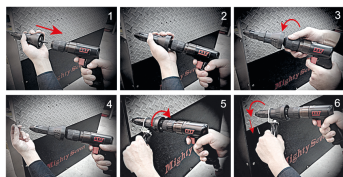

## Adaptateur de rivet d'insert pour visseuse

- + Idéal pour la pose de rivets d'insert sans la contrainte d'une riveteuse
- + Adaptable sur toutes les visseuses ou perceuses avec mandrin de 10 ou 13 mm
- + Fonctionne dans le sens horaire ou anti-horaire