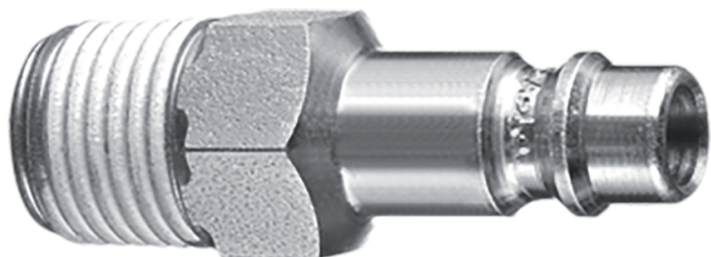

Inicio > GARAGE > Enchufes y puntas > SY461M

## SY461M

Conector roscado Macho (R 1/2", Ø  
7.4 mm, EURO)

+ Tipo europeo

SY461M

Rosca macho BSPT (inch) : R 1/2"

Paso (mm) : 7.4

Tipo : Tipo Europeo

Vendido por : 1