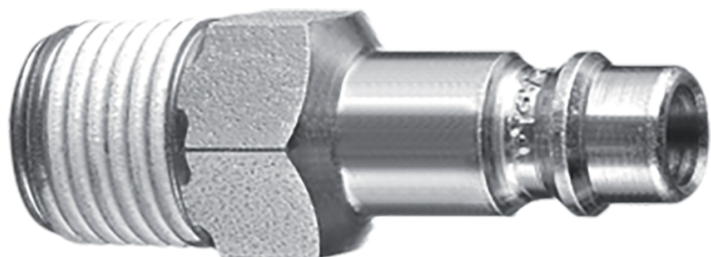

Inicio > GARAGE > Enchufes y puntas > SY461M

SY461M

Conector roscado Macho (R 1/2", Ø
7.4 mm, EURO)

+ Tipo europeo

SY461M

Rosca macho BSPT (inch) : R 1/2"

Paso (mm) : 7.4

Tipo : Tipo Europeo