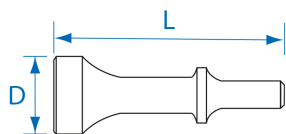

Inicio > AIR (Herramientas neumáticas) > Martillos cinceladores > SC9503R

SC9503R

Cinzel de cabeza plana

- + Sólida y duradera: fabricado en cromo-molibdeno (CrMo).
- + Para mangos redondos de 10 mm.
- + Diseñado para desmontar componentes atascados (oxidados, agarrotados o engarzados).

SC9503R

Largo (mm) : 110

ø D (mm) : 25

Tipo de accesorio : Redondo

ø del eje (mm) : 10