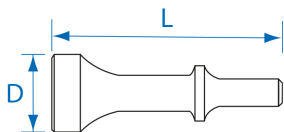

Inicio > AIR (Herramientas neumáticas) > Martillos cinceladores > SC9503R

### Cinzel de cabeza plana

- + Sólida y duradera: fabricado en cromo-molibdeno (CrMo).
- + Para mangos redondos de 10 mm.
- + Diseñado para desmontar componentes atascados (oxidados, agarrotados o engarzados).

SC9503R

Largo (mm) : 110

ø D (mm) : 25

Tipo de accesorio : Redondo

ø del eje (mm) : 10