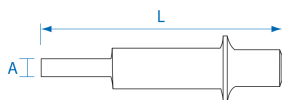

#### SC9301R

Largo L (mm) : 177

Ancho Cabeza A (mm) : 5,2

Peso (g) : 120

#### SC9302R

Largo L (mm) : 177

Ancho Cabeza A (mm) : 6,5

Peso (g) : 126

#### SC9303R

Largo L (mm) : 177

Ancho Cabeza A (mm) : 6,9

Peso (g) : 128

#### SC9304R

Largo L (mm) : 177

Ancho Cabeza A (mm) : 7,7

Peso (g) : 130

SC9305R

Largo L (mm) : 177

Ancho Cabeza A (mm) : 9,3

Peso (g) : 138