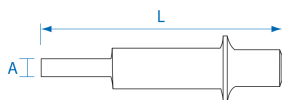

Inicio > AIR (Herramientas neumáticas) > Martillos cinceladores > SC9300R

SC9300R

Botador para cinceles

- + Sólida y duradera: fabricado en cromo-molibdeno (CrMo).
- + Para mangos redondos de 10 mm.

SC9301R

Largo L (mm) : 177

Ancho Cabeza A (mm) : 5,2

Peso (g) : 120

SC9302R

Largo L (mm) : 177

Ancho Cabeza A (mm) : 6,5

Peso (g) : 126

SC9303R

Largo L (mm) : 177

Ancho Cabeza A (mm) : 6,9

Peso (g) : 128

SC9304R

Largo L (mm) : 177

Ancho Cabeza A (mm) : 7,7

Peso (g) : 130

SC9305R

Largo L (mm) : 177

Ancho Cabeza A (mm) : 9,3

Peso (g) : 138

SC9306R

Largo L (mm) : 177

Ancho Cabeza A (mm) : 12,3

Peso (g) : 160