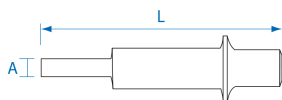

Inicio > AIR (Herramientas neumáticas) > Martillos cinceladores > SC9300R

SC9300R

Botador para cinces

- + Sólida y duradera: fabricado en cromo-molibdeno (CrMo).
- + Para mangos redondos de 10 mm.

SC9301R

Largo L (mm) : 177

Ancho Cabeza A (mm) : 5,2

Peso (g) : 120

SC9302R

Largo L (mm) : 177

Ancho Cabeza A (mm) : 6,5

Peso (g) : 126

SC9303R

Largo L (mm) : 177

Ancho Cabeza A (mm) : 6,9

Peso (g) : 128

SC9304R

Largo L (mm) : 177

Ancho Cabeza A (mm) : 7,7

Peso (g) : 130

SC9305R

Largo L (mm) : 177

Ancho Cabeza A (mm) : 9,3

Peso (g) : 138

SC9306R

Largo L (mm) : 177

Ancho Cabeza A (mm) : 12,3

Peso (g) : 160