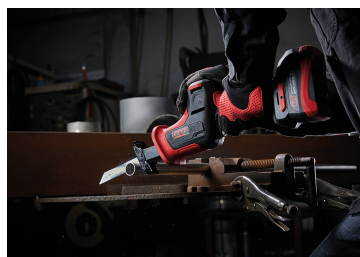

Inicio > POWER (Herramientas eléctricas portátiles) > Sierra sable > DRS102AB

DRS102AB

Sierra sable de batería compacta, 2 baterías, 1 cargador y 1 caja de herramientas de textil

- + Motor sin carbono (Brushless)
- + Freno eléctrico: detiene la cuchilla al instante para más seguridad
- + Lámpara de trabajo LED
- + Botón de bloqueo de seguridad
- + Cambio de cuchilla sin herramienta
- + Consumibles no incluidos con la herramienta (cuchilla)