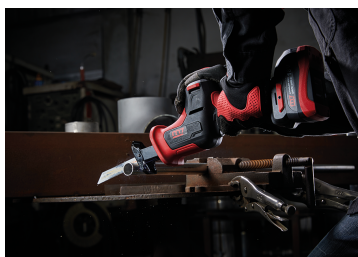

Inicio > POWER (Herramientas eléctricas portátiles) > Sierra sable > DRS102

DRS102

Sierra sable de batería compacta

- + Sierra sable sin cargador ni batería
- + Batería compatible: DB1850P (18 V, 5 Ah)
- + El motor Brushless (sin carbono), se calienta menos, es más eficiente y dura más tiempo.
- + Freno eléctrico: detiene la cuchilla al instante para más seguridad
- + LED para iluminar el área del trabajo.
- + Botón de bloqueo de seguridad
- + Cambio de cuchilla sin herramienta
- + Consumibles no incluidos con la herramienta (cuchilla)

DRS102

Largo (mm) : 336

Capacidad de corte Metal (mm) : 16

Capacidad de corte - Madera (mm) : 160

Longitud de carrera (mm) : 25

Oscilación/min (RPM) : 3100

Peso (kg) : 1.78