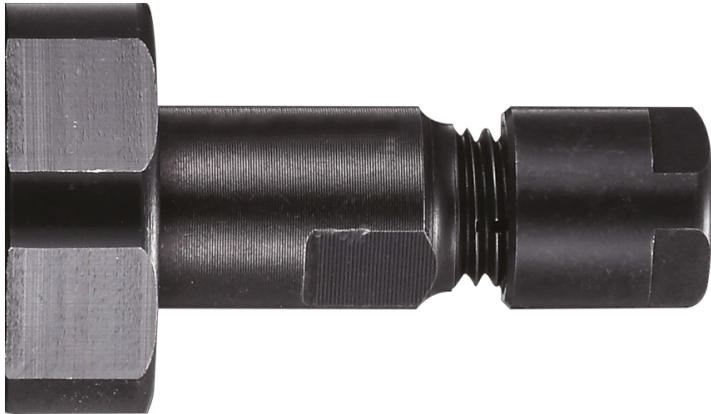

Inicio > AIR (Herramientas neumáticas) > Amoladoras de pinza > QA9120

QA9120

Amoladora recta con pinza

- + El mango se vende por separado (NE405)
- + Consumible no entregado con las herramientas (Muelas QB9211 (3 mm), QB9213 (6 mm))

QA9120 + NE405

QA9120

Largo (mm) : 135

L (pulgadas) : 7-15/16"

Ø Alicates (mm) : 3 & 6

Velocidad de rotación (RPM) : 20000

Consumo de aire (L/min) : 141

Consumo de aire (CFM) : 5