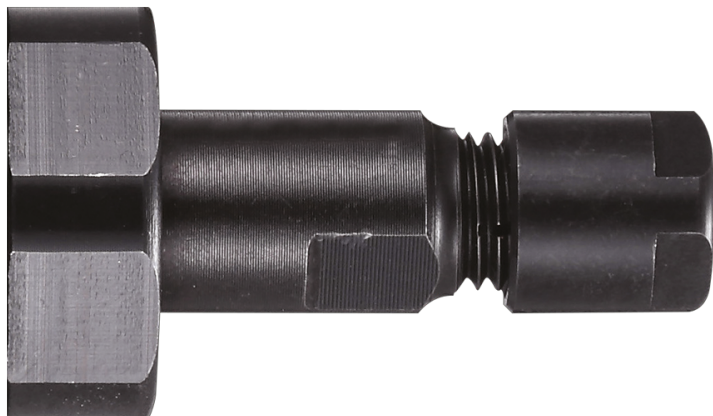

Inicio > AIR (Herramientas neumáticas) > Amoladoras de pinza > QA9120

QA9120

Amoladora recta con pinza

- + El mango se vende por separado (NE405)
- + Consumible no entregado con las herramientas (Muelas QB9211 (3 mm), QB9213 (6 mm))

QA9120 + NE405

QA9120

Largo (mm) : 135

L (pulgadas) : 7-15/16"

Ø Alicates (mm) : 3 & 6

Velocidad de rotación (RPM) : 20000

Consumo de aire (L/min) : 141

Consumo de aire (CFM) : 5