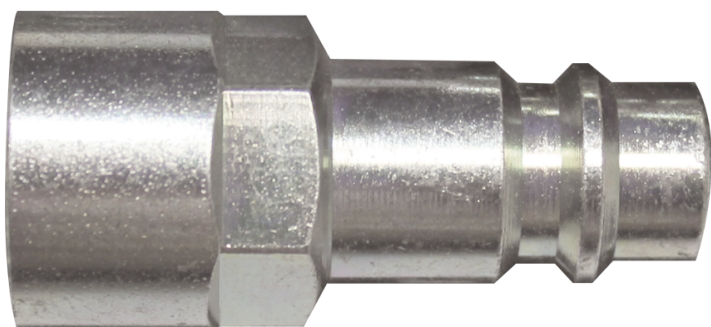

Inicio > GARAGE > Enchufes y puntas > SY251F

SY251F

Conector Hembra (G 1/4", Ø 7.4 mm,
EURO)

SY251F

Rosca hembra BSPP (inch) : G 1/4"

Presión de aire máxima (bar) : 16

Paso (mm) : 7.4

Tipo : Tipo Europeo