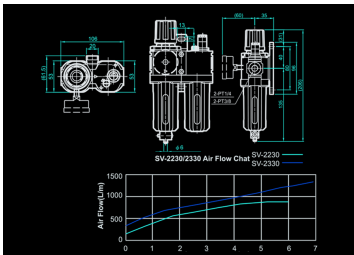

Inicio > GARAGE > Filtros reguladores - Lubricadores > SV2_30

SV2_30

Filtro regulador - lubricador

- + Escala de presión de 0.05 a 0.85 bar
- + Puede rellenarse incluso bajo presión.
- + Elimina todas las partículas hasta 5 micrómetros.

SV2330

Presión máxima de entrada (bar) : 15

Presión máxima de entrada (psi) : 215

Presión de aire ajustable de salida (bar) : 4.8 - 9.6

Presión de aire ajustable de salida (psi) : 70 - 140

Caudal de aire (l/min) : 1100

Roscas (entrada / salida) (pulgadas) : 3/8"

Temperatura de funcionamiento (°C) : 5 ~ 60

Filtración (µm) : 5

Capacidad del tanque de condensado (ml) : 15

Capacidad del tanque de aceite (ml) : 60

Peso (g) : 700