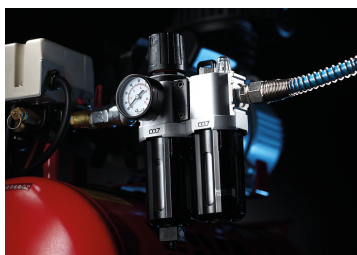

Inicio > GARAGE > Filtros reguladores - Lubricadores > SV2\_30

### Filtro regulador - lubricador

- + Escala de presión de 0.05 a 0.85 bar
- + Puede rellenarse incluso bajo presión.
- + Elimina todas las partículas hasta 5 micrómetros.

#### SV2330

Presión máxima de entrada (bar) : 15

Presión máxima de entrada (psi) : 215

Presión de aire ajustable de salida (bar) : 4.8 - 9.6

Presión de aire ajustable de salida (psi) : 70 - 140

Caudal de aire (l/min) : 1100

Roscas (entrada / salida) (pulgadas) : 3/8"

Temperatura de funcionamiento (°C) : 5 ~ 60

Filtración (µm) : 5

Capacidad del tanque de condensado (ml) : 15

Capacidad del tanque de aceite (ml) : 60

Peso (g) : 700