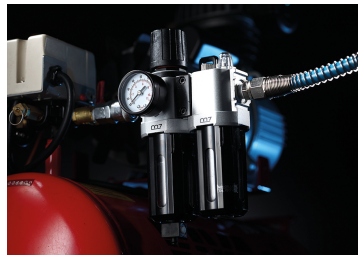

Inicio > GARAGE > Filtros reguladores - Lubricadores > SV2_30

SV2_30

Filtro regulador - lubricador

- + Escala de presión de 0.05 a 0.85 bar
- + Puede rellenarse incluso bajo presión.
- + Elimina todas las partículas hasta 5 micrómetros.

SV2330

Presión máxima de entrada (bar) : 15

Presión máxima de entrada (psi) : 215

Presión de aire ajustable de salida (bar) : 4.8 - 9.6

Presión de aire ajustable de salida (psi) : 70 - 140

Caudal de aire (l/min) : 1100

Roscas (entrada / salida) (pulgadas) : 3/8"

Temperatura de funcionamiento (°C) : 5 ~ 60

Filtración (µm) : 5

Capacidad del tanque de condensado (ml) : 15

Capacidad del tanque de aceite (ml) : 60

Peso (g) : 700