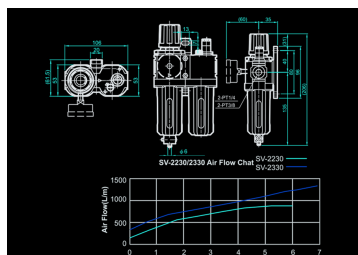

### Filtro regulador - lubricador

- + Escala de presión de 0.05 a 0.85 bar
- + Puede rellenarse incluso bajo presión.
- + Elimina todas las partículas hasta 5 micrómetros.

#### SV2330

Presión máxima de entrada (bar) : 15

Presión máxima de entrada (psi) : 215

Presión de aire ajustable de salida (bar) : 4.8 - 9.6

Presión de aire ajustable de salida (psi) : 70 - 140

Caudal de aire (l/min) : 1100

Roscas (entrada / salida) (pulgadas) : 3/8"

Temperatura de funcionamiento (°C) : 5 ~ 60

Filtración (µm) : 5

Capacidad del tanque de condensado (ml) : 15

Capacidad del tanque de aceite (ml) : 60

Peso (g) : 700