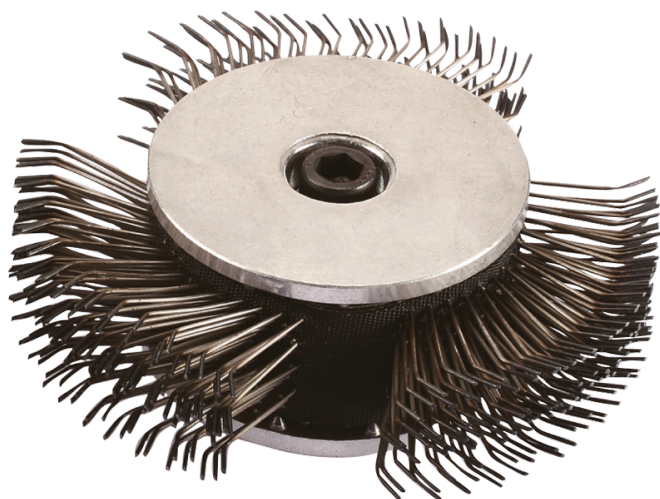

Inicio > AUTO > Lijadoras neumáticos > QB9401

QB9401

Cepillo metálico

- + Cepillo metálico
- + Para los tejidos, las moquetas y las alfombras de suelo de vehículos.
- + Compatible con QB802

QB9401

ø (mm) : 100

Modelo : QB802