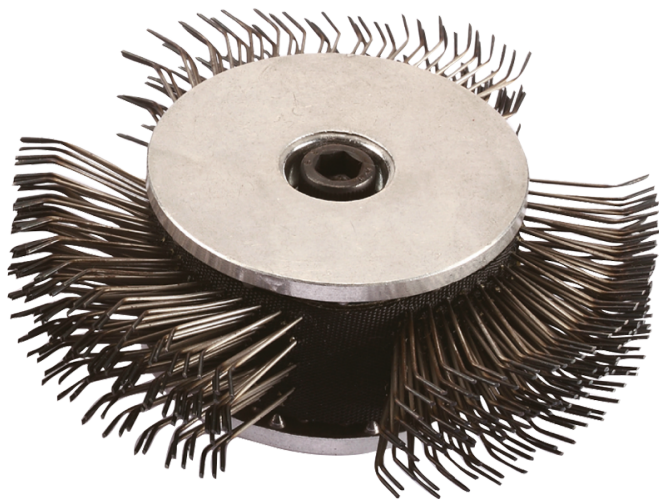

Inicio > AUTO > Lijadoras neumáticos > QB9401

QB9401

Cepillo metálico

- + Cepillo metálico
- + Para los tejidos, las moquetas y las alfombras de suelo de vehículos.
- + Compatible con QB802

QB9401

ø (mm) : 100

Modelo : QB802