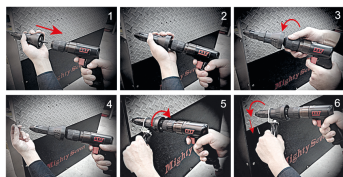

Inicio > AIR (Herramientas neumáticas) > Remachadoras neumáticas > PB90_

PB90_

Adaptador de tuerca remachable para atornillador

- + Idóneo para colocar tuercas remachables sin los inconvenientes de una remachadora
- + Adaptable en todos los taladros o atornilladores sobre mandril de 10 o 13 mm
- + Funciona en el sentido de las agujas del reloj y sentido contrario

PB9006

Capacidad (mm) : M3 - M4 - M5 - M6

Dimensiones (pulgadas) : 2-11/32" x 6-25/32"

Dimensiones (mm) : 59 x 172

Potencia mínima (Nm) : 15

Velocidad de rotación (RPM) : 1000

Peso (g) : 280