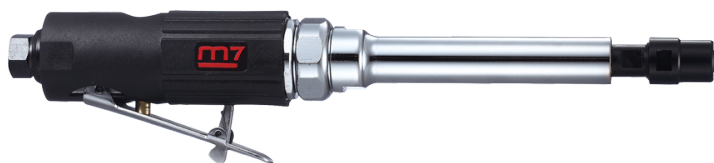

Inicio > AIR (Herramientas neumáticas) > Amoladoras de pinza > QA315

### Amoladora recta de pinza

- + Con cabeza alargada 125mm
- + Empuñadura aislante térmica y antióxido.
- + Palanca de seguridad que previene la puesta en marcha accidental
- + Útil para pulir de alta velocidad, eliminar los residuos, suavizar las soldaduras y también para las grandes obras de amoladura

#### QA315

Largo (mm) : 280

L (pulgadas) : 11"

Ø Alicates (mm) : 3 & 6

Velocidad de rotación (RPM) : 25000

Consumo de aire (L/min) : 283

Consumo de aire (CFM) : 10

Motor HP : 0.3