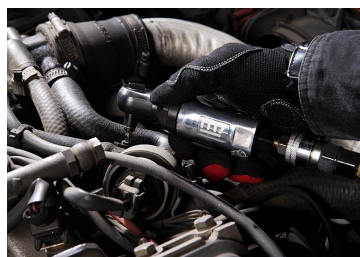

Inicio > AIR (Herramientas neumáticas) > Carracas > NE351

NE351

Carraca neumática 3/8" (30 Nm)

- + Útil para la reparación de carrocería, de pequeños motores, y otros mantenimientos.
- + Ideal para los accesos estrechos
- + Cabeza de carraca con válvula direccional, fácil de utilizar

NE351

Largo (mm) : 125

Cuadrado conductor : 3/8"

Velocidad de rotación (RPM) : 350

Par Máximo (Nm) : 30

Par Máximo (ft.lb) : 22

Consumo de aire (L/min) : 84,96

Consumo de aire (CFM) : 3