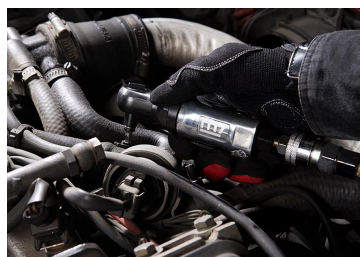

Inicio > AIR (Herramientas neumáticas) > Carracas > NE251

NE251

Carraca neumática 1/4" (30 Nm)

- + Útil para la reparación de carrocería, de pequeños motores, y otros mantenimientos.
- + Ideal para los accesos estrechos
- + Cabeza de carraca con válvula direccional, fácil de utilizar

NE251

Largo (mm) : 125

Cuadrado conductor : 1/4"

Velocidad de rotación (RPM) : 350

Par Máximo (Nm) : 30

Par Máximo (ft.lb) : 22

Consumo de aire (L/min) : 84,96

Consumo de aire (CFM) : 3