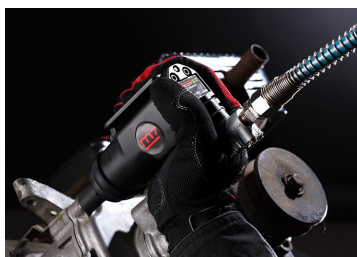

Inicio > AIR (Herramientas neumáticas) > Llaves de impacto > NC3410

### Llave de impacto 3/8" Mariposa (102 Nm)

Tipo de mecanismo : Rocking dog

- + Para la utilización de vasos de impacto de 3/8"
- + Ideal para los accesos difíciles
- + Variador de velocidad
- + 1/4" extremo roscado incluido

#### NC3410

Largo (mm) : 159

Capacidad del Par (Nm) : 7-68

Capacidad del Par (ft-lb) : 5-50

L (pulgadas) : 6-1/4"

Velocidad de rotación (RPM) : 10000

Par Máximo (Nm) : 102

Par Máximo (ft.lb) : 75