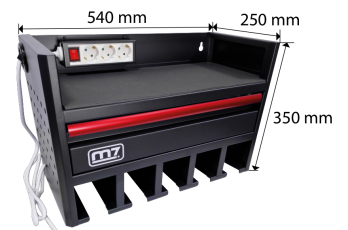

Startseite > GARAGE > Werkstattmöbel > M7S9509

M7S9509

Wandregal mit Steckdosenleiste für Elektrowerkzeuge

- + Entwickelt, um Ihre Elektrowerkzeuge und deren Zubehör aufzubewahren und gleichzeitig die Akkus aufzuladen.
- + Auch zur Aufbewahrung von Druckluftwerkzeugen geeignet.
- + Enthält fünf Aufhängeschlitze für Elektrowerkzeuge.
- + Steckdosenleiste mit drei 250-V-Steckdosen, einem 1,5 Meter langen Kabel und einem Schalter.
- + Ideal zum Aufladen der Akkus Ihrer Elektrowerkzeuge, zum Aufladen Ihres Smartphones, zum Anschließen Ihrer kabelgebundenen Werkzeuge usw.
- + Schublade auf kugelgelagerten Gleitschienen.
- + Griff aus Aluminiumlegierung.
- + Perforierte Paneele auf beiden Seiten.
- + Kompatible Haken (nicht im Lieferumfang enthalten): 87502050, 87502051, 87502054, 87502058, 87502061, 87502064, 87502068.
- + Einfache und schnelle Installation.
- + Befestigungsset im Lieferumfang enthalten (4 Dübel und 4 Schrauben).
- + 5 mm dicke Schaumstoffmatte auf der Oberseite.
- + 2 mm dicke Schaumstoffmatte in der Schublade.

*Tools not included.

*Tools and hooks not included

M7S9509

Abmessungen L x B x H (mm) : 540 x 350 x 250

Schubladegröße (mm) : 450 x 225 x 95

Länge der Kabel (m) : 1.5

Gewicht (Kg) : 9.9