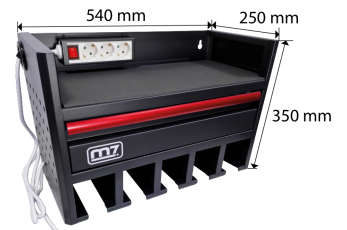

Startseite > GARAGE > Werkstattmöbel > M7S9509

M7S9509

Wandregal mit Steckdosenleiste für Elektrowerkzeuge

- + Entwickelt, um Ihre Elektrowerkzeuge und deren Zubehör aufzubewahren und gleichzeitig die Akkus aufzuladen.
- + Auch zur Aufbewahrung von Druckluftwerkzeugen geeignet.
- + Enthält fünf Aufhängeschlitze für Elektrowerkzeuge.
- + Steckdosenleiste mit drei 250-V-Steckdosen, einem 1,5 Meter langen Kabel und einem Schalter.
- + Ideal zum Aufladen der Akkus Ihrer Elektrowerkzeuge, zum Aufladen Ihres Smartphones, zum Anschließen Ihrer kabelgebundenen Werkzeuge usw.
- + Schublade auf kugelgelagerten Gleitschienen.
- + Griff aus Aluminiumlegierung.
- + Perforierte Paneele auf beiden Seiten.
- + Kompatible Haken (nicht im Lieferumfang enthalten): 87502050, 87502051, 87502054, 87502058, 87502061, 87502064, 87502068.
- + Einfache und schnelle Installation.
- + Befestigungsset im Lieferumfang enthalten (4 Dübel und 4 Schrauben).
- + 5 mm dicke Schaumstoffmatte auf der Oberseite.
- + 2 mm dicke Schaumstoffmatte in der Schublade.

*Tools not included.

*Tools and hooks not included

INCLUDED

M7S9509

Abmessungen L x B x H (mm) : 540 x 350 x 250

Schubladegröße (mm) : 450 x 225 x 95

Länge der Kabel (m) : 1.5

Gewicht (Kg) : 9.9