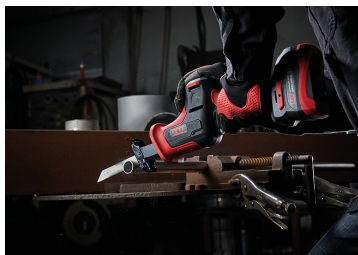

Startseite > POWER (Akku-Werkzeuge) > Säbelsäge > DRS102AB

DRS102AB

Kompakt Akku-Säbelsäge, 2 Akkus, 1 Ladegerät und 1 Werkzeugkasten aus Stoff

- + Kohlenfreier Motor
- + Die elektrische Bremse stoppt schnell die Drehung, wenn der Abzug losgelassen wird
- + LED-Arbeitsleuchte mit Vor- und Nachleuchten
- + Sicherheitsverriegelungs-Knopf
- + Werkzeugloser Klinge Wechsel
- + Klingen sind nicht im Lieferumfang enthalten