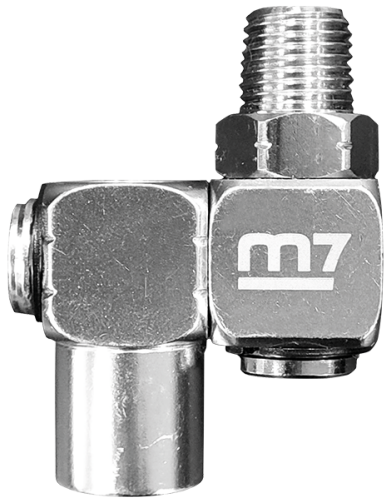

Startseite > GARAGE > Anschlüsse > SY2011M

SY2011M

Gelenknippel (R 1/4")

+ Drehbar 360°

SY2011M

AG BSPT (Zoll) : R 1/4"