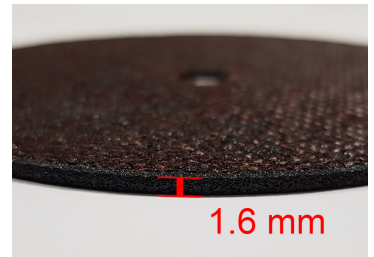

Startseite > AIR (Druckluftwerkzeuge) > Druckluft-Winkelschleifer > QB914

QB914

Trennscheibe ø100 mm

+ Kompatibel mit QC234

QB914

ø Pad (mm) : 100

ø Pad (Zoll) : 4"

Bohrung ø (mm) : 10

Bohrung ø (Zoll) : 3/8"

Dicke (mm) : 1.6

Dicke (Zoll) : 1/16"

Gewicht (g) : 36