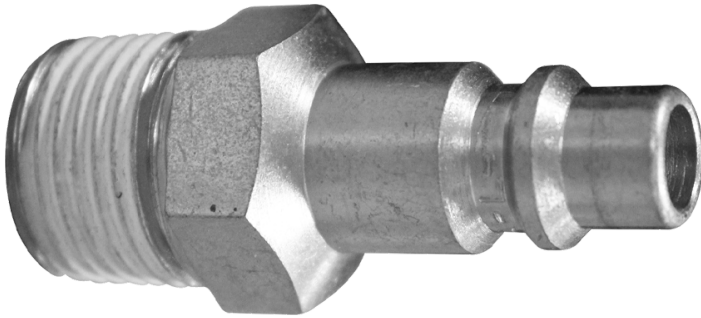

Startseite > GARAGE > Anschlüsse > SY371M

SY371M

Druckluft-Adapter mit
Außengewinde (R 3/8", Ø 8 mm, ISO
6150-B)

SY371M

AG BSPT (Zoll) : R 3/8"

Maximaler Luftdruck (bar) : 16

Durchmesser (mm) : 8

Profil : ISO 6150-B