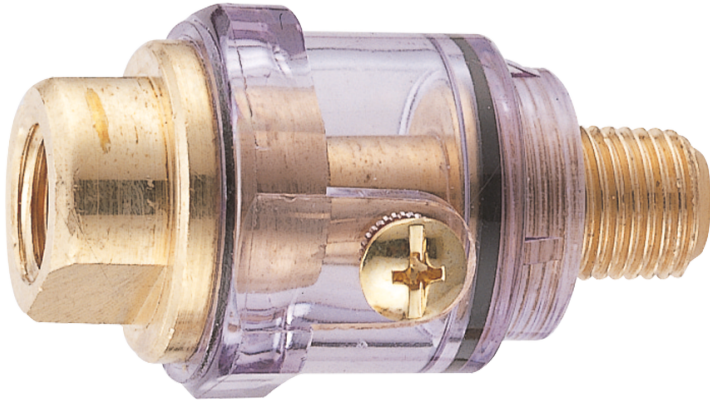

Startseite > GARAGE > Filterregler - Öler > SW1\_A

## SW1\_A

### Öler

- + 8 cm<sup>3</sup> Öl-Kapazität
- + Einsatz im Luftschlauch für automatische Schmierung.

#### SW12A

Kapazität (cm<sup>3</sup>) : 8

Lufteinlass (Zoll) : 1/4"

Gewicht (g) : 100