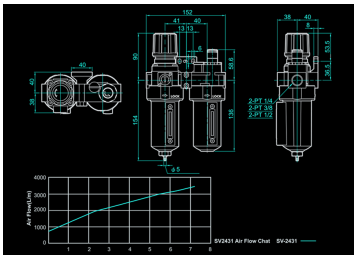

Startseite > GARAGE > Filterregler - Öler > SV2431

SV2431

Filterregler Öler

- + Druckbereich von 0.1 bis 1.5 bar
- + Kann unter Druck befüllt werden.
- + Entfernt alle Staubpartikel bis 40 Mikron.

SV2431

Max. Eingangsdruck (bar) : 20

Max. Eingangsdruck (psi) : 285

Ausgang einstellbarer Luftdruck (bar) : 4.8 - 9.6

Ausgang einstellbarer Luftdruck (psi) : 70 - 140

Luftstrom (l/min) : 3400

Gewinde (Einlass/Auslass) (Zoll) : 1/2"

Betriebstemperatur (°C) : 5 ~ 60

Filtration (µm) : 40

Kapazität Kondensatbehälter (ml) : 15

Kapazität Öltank (ml) : 80

Gewicht (g) : 1500