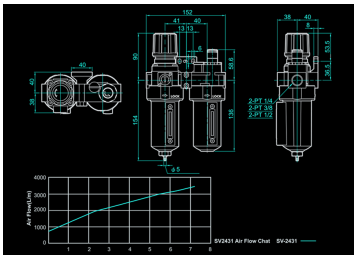

SV2431

Max. Eingangsdruck (bar) : 20

Max. Eingangsdruck (psi) : 285

Ausgang einstellbarer Luftdruck (bar) : 4.8 - 9.6

Ausgang einstellbarer Luftdruck (psi) : 70 - 140

Luftstrom (l/min) : 3400

Gewinde (Einlass/Auslass) (Zoll) : 1/2"

Betriebstemperatur (°C) : 5 ~ 60

Filtration (µm) : 40

Kapazität Kondensatbehälter (ml) : 15

Kapazität Öltank (ml) : 80