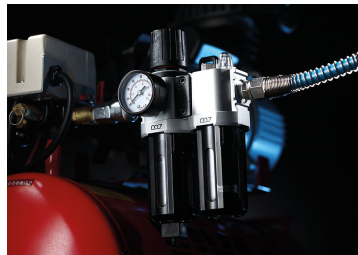

Startseite > GARAGE > Filterregler - Öler > SV2_30

SV2_30

Filterregler Öler

- + Druckbereich von 0.05 bis 0.85 bar
- + Kann unter Druck befüllt werden.
- + Entfernt alle Staubpartikel bis 5 Mikron.

SV2230

Max. Eingangsdruck (bar) : 15

Max. Eingangsdruck (psi) : 215

Ausgang einstellbarer Luftdruck (bar) : 4.8 - 9.6

Ausgang einstellbarer Luftdruck (psi) : 70 - 140

Luftstrom (l/min) : 1100

Gewinde (Einlass/Auslass) (Zoll) : 1/4"

Betriebstemperatur (°C) : 5 ~ 60

Filtration (µm) : 5

Kapazität Kondensatbehälter (ml) : 15

Kapazität Öltank (ml) : 50

Gewicht (g) : 700

SV2330

Max. Eingangsdruck (bar) : 15

Max. Eingangsdruck (psi) : 215

Ausgang einstellbarer Luftdruck (bar) : 4.8 - 9.6

Ausgang einstellbarer Luftdruck (psi) : 70 - 140

Luftstrom (l/min) : 1100

Gewinde (Einlass/Auslass) (Zoll) : 3/8"

Betriebstemperatur (°C) : 5 ~ 60

Filtration (µm) : 5