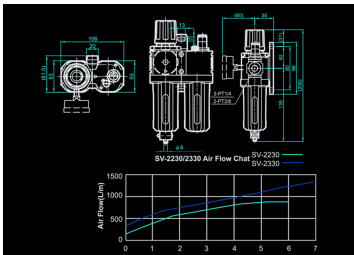

Startseite > GARAGE > Filterregler - Öler > SV2_30

SV2_30

Filterregler Öler

- + Druckbereich von 0.05 bis 0.85 bar
- + Kann unter Druck befüllt werden.
- + Entfernt alle Staubpartikel bis 5 Mikron.

SV2230

Max. Eingangsdruck (bar) : 15

Max. Eingangsdruck (psi) : 215

Ausgang einstellbarer Luftdruck (bar) : 4.8 - 9.6

Ausgang einstellbarer Luftdruck (psi) : 70 - 140

Luftstrom (l/min) : 1100

Gewinde (Einlass/Auslass) (Zoll) : 1/4"

Betriebstemperatur (°C) : 5 ~ 60

Filtration (µm) : 5

Kapazität Kondensatbehälter (ml) : 15

Kapazität Öltank (ml) : 50

Gewicht (g) : 700

SV2330

Max. Eingangsdruck (bar) : 15

Max. Eingangsdruck (psi) : 215

Kapazität Kondensatbehälter (ml) : 15

Kapazität Öltank (ml) : 60

Gewicht (g) : 700