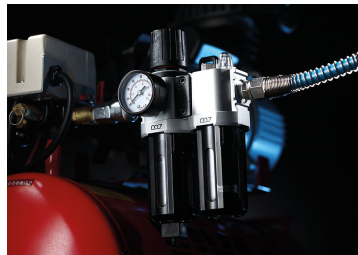

Startseite > GARAGE > Filterregler - Öler > SV2_30

SV2_30

Filterregler Öler

- + Druckbereich von 0.05 bis 0.85 bar
- + Kann unter Druck befüllt werden.
- + Entfernt alle Staubpartikel bis 5 Mikron.

SV2330

Max. Eingangsdruck (bar) : 15

Max. Eingangsdruck (psi) : 215

Ausgang einstellbarer Luftdruck (bar) : 4.8 - 9.6

Ausgang einstellbarer Luftdruck (psi) : 70 - 140

Luftstrom (l/min) : 1100

Gewinde (Einlass/Auslass) (Zoll) : 3/8"

Betriebstemperatur (°C) : 5 ~ 60

Filtration (µm) : 5

Kapazität Kondensatbehälter (ml) : 15

Kapazität Öltank (ml) : 60

Gewicht (g) : 700