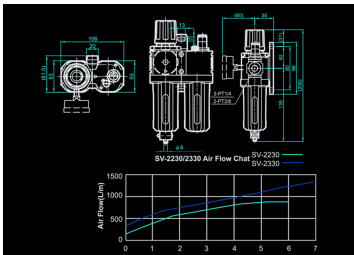

Startseite > GARAGE > Filterregler - Öler > SV2_30

SV2_30

Filterregler Öler

- + Druckbereich von 0.05 bis 0.85 bar
- + Kann unter Druck befüllt werden.
- + Entfernt alle Staubpartikel bis 5 Mikron.

SV2330

Max. Eingangsdruck (bar) : 15

Max. Eingangsdruck (psi) : 215

Ausgang einstellbarer Luftdruck (bar) : 4.8 - 9.6

Ausgang einstellbarer Luftdruck (psi) : 70 - 140

Luftstrom (l/min) : 1100

Gewinde (Einlass/Auslass) (Zoll) : 3/8"

Betriebstemperatur (°C) : 5 ~ 60

Filtration (µm) : 5

Kapazität Kondensatbehälter (ml) : 15

Kapazität Öltank (ml) : 60

Gewicht (g) : 700