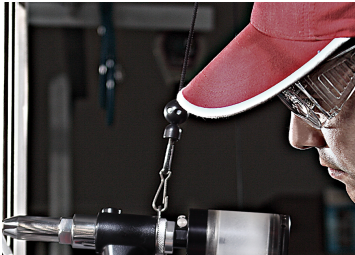

Startseite > GARAGE > Federzüge > SP10

SP10

Federzug

- + Drehjustierabdeckung für einfache Spannungseinstellung
- + Edelstahl-Gehäuse
- + Kugelverriegelung

SP105

Länge (mm) : 1500

Max. Tragkraft (g) : 5000

ø Seil (mm) : 3,2