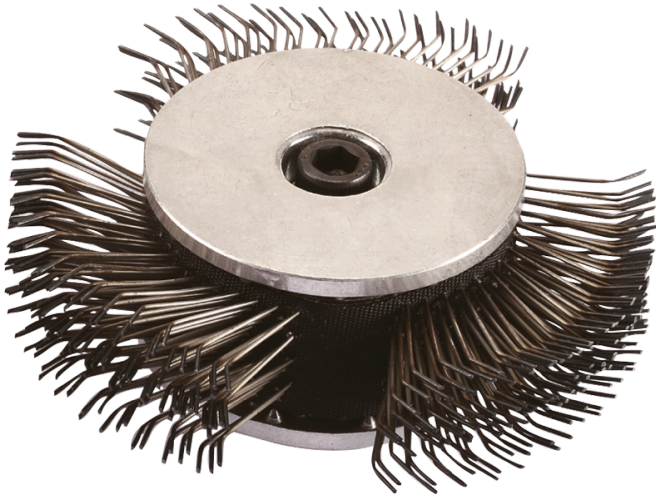

Startseite > AUTO > Pneumatische Bürstmaschine > QB9401

QB9401

Drahtscheibe

- + Drahtscheibe
- + Für technisches Gewebe, Teppiche und Fahrzeug-Fußmatten
- + Passend zu QB802

QB9401

ø (mm) : 100

Modell : QB802