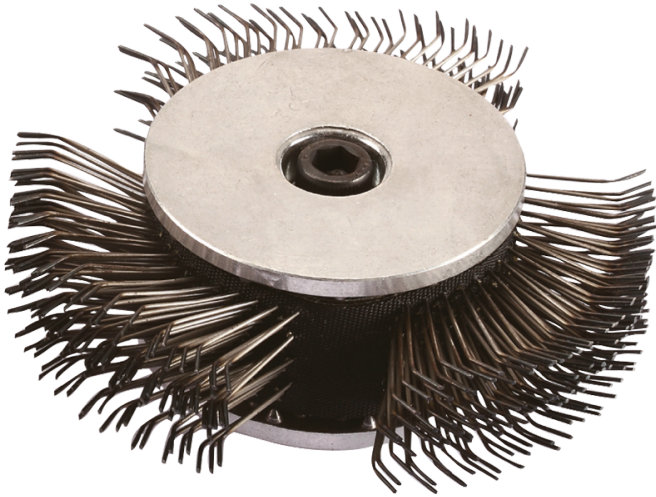

Startseite > AUTO > Pneumatische Bürstmaschine > QB9401

QB9401

Drahtscheibe

- + Drahtscheibe
- + Für technisches Gewebe, Teppiche und Fahrzeug-Fußmatten
- + Passend zu QB802

QB9401

ø (mm) : 100

Modell : QB802